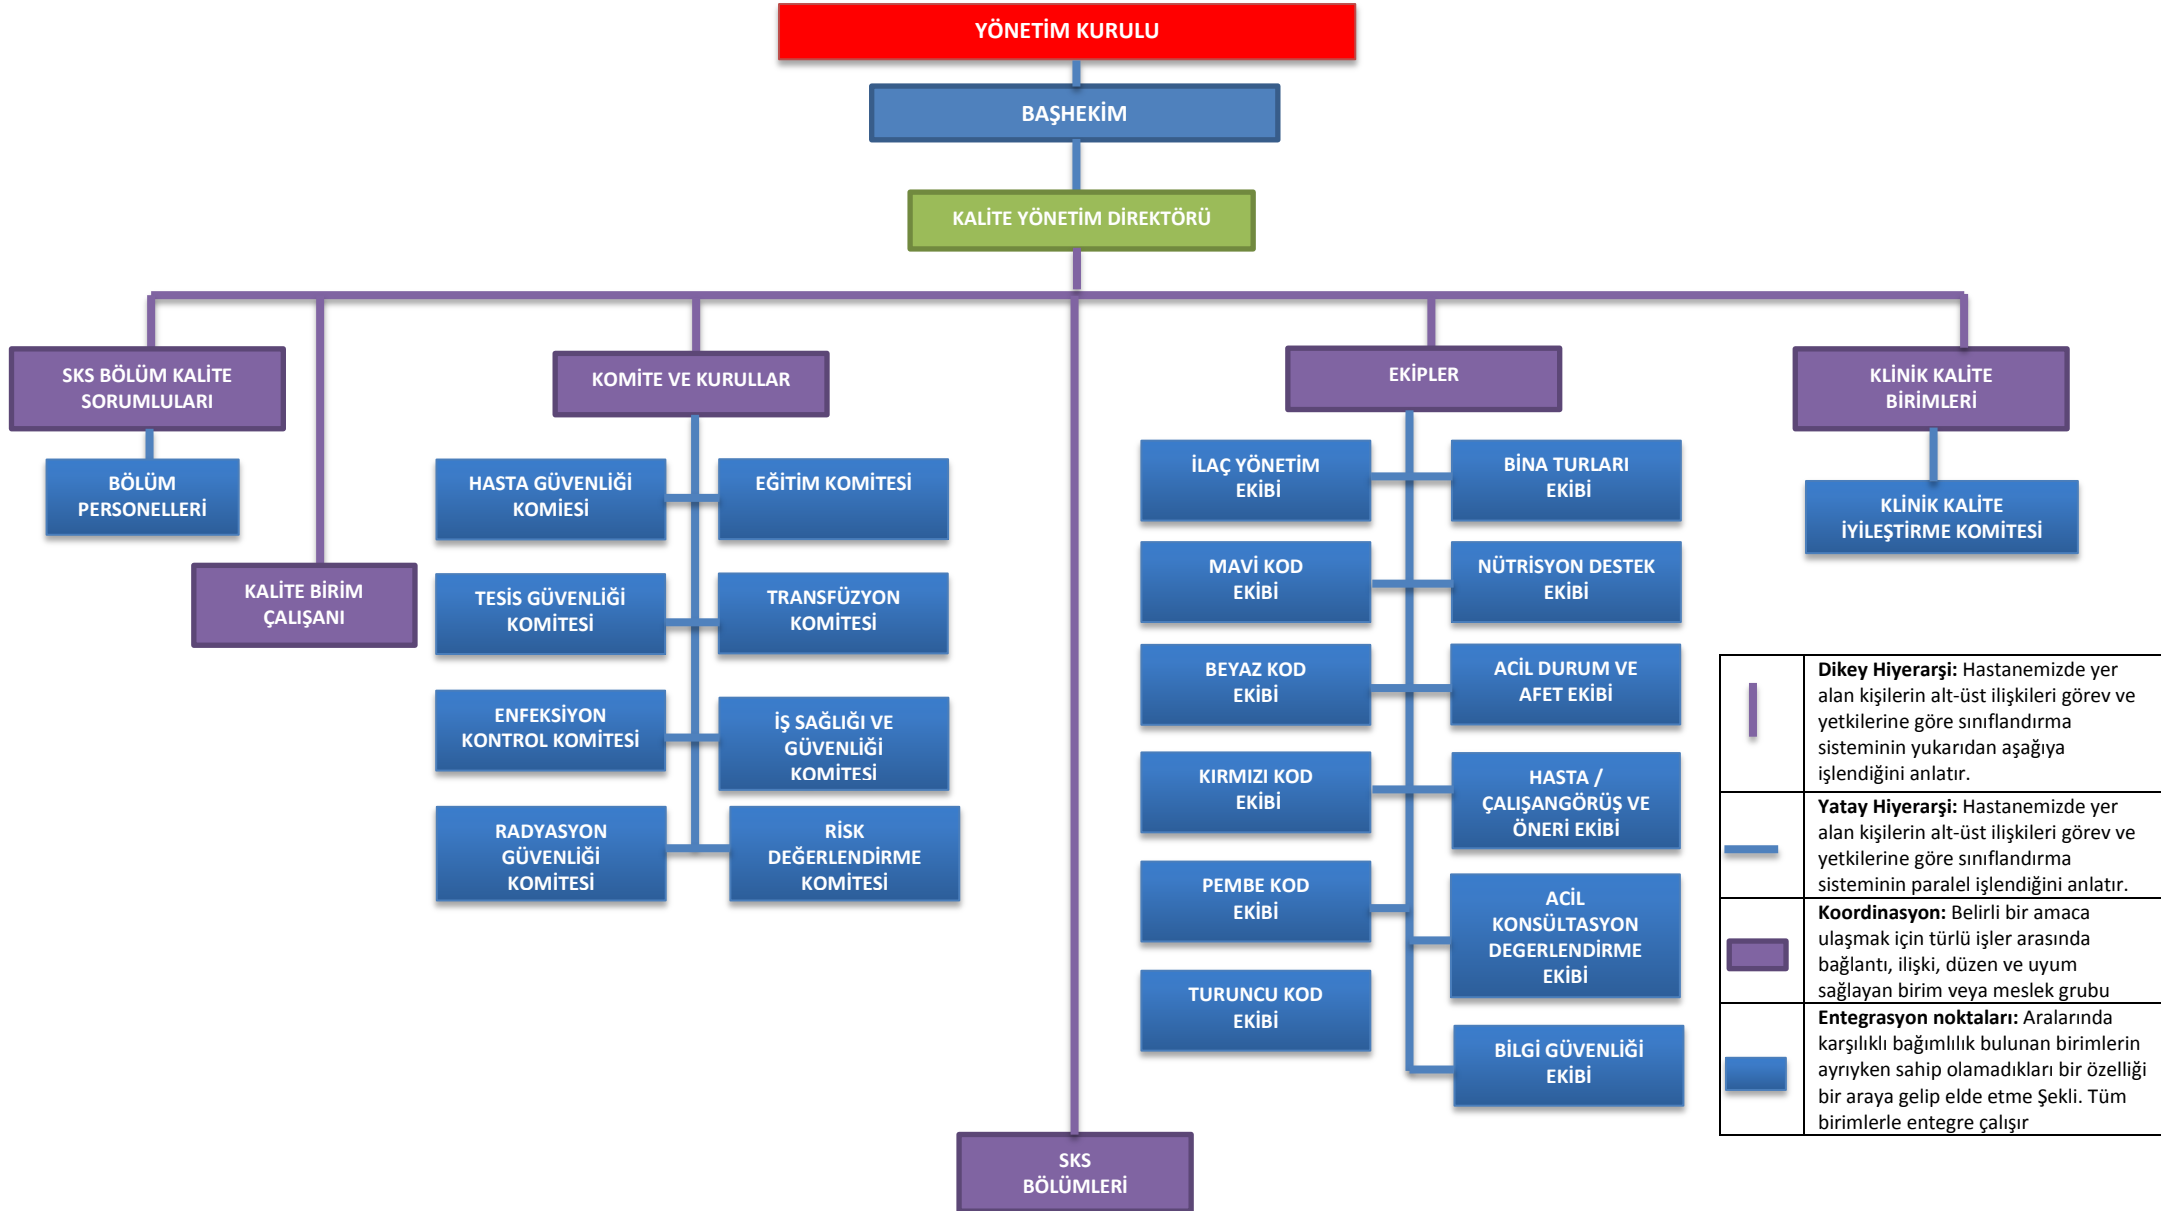

## ÖZEL MMT AMERİKAN HASTANESİ KALİTE BİRİMİ ORGANİZASYON ŞEMASI